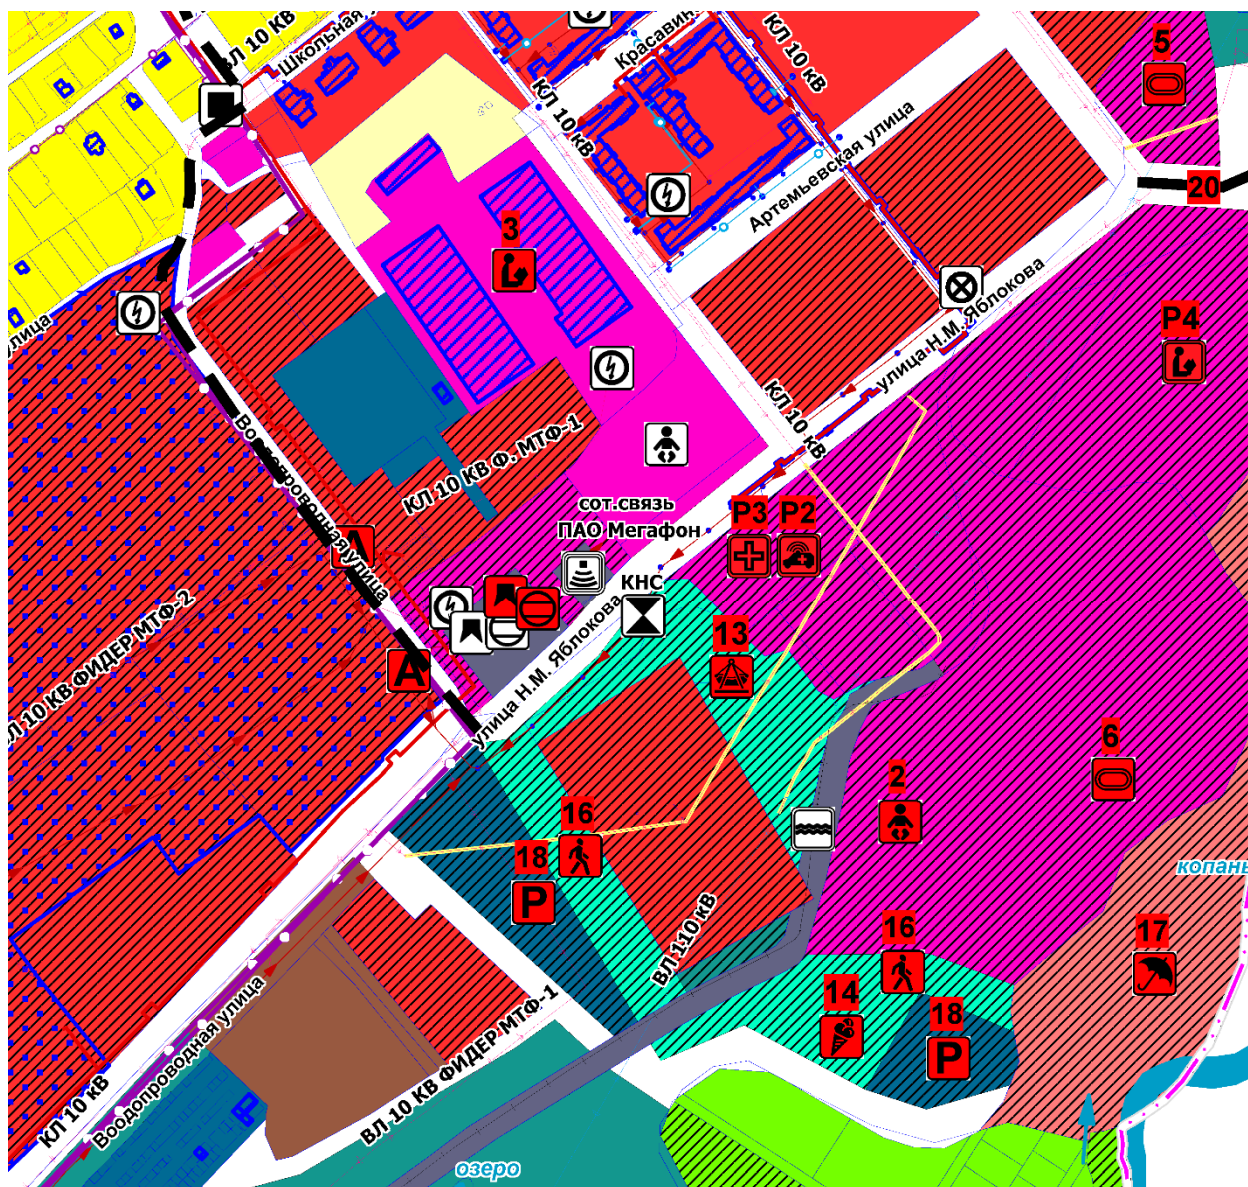

**Фрагмент карты «Карта функциональных зон поселения.
Карта планируемого размещения объектов местного значения д.
Кондратово, д. Берег Камы, д. Заосиново»**
генерального плана муниципального образования «Кондратовское сельское
поселение» Пермского муниципального района Пермского края,
утвержденного решением Совета депутатов Кондратовского сельского
поселения от 28.02.2014 № 33 (в редакции решения Земского собрания
Пермского муниципального района Пермского края от 28.09.2017 № 252, от
27.06.2019 № 407, от 25.02.2021 № 112)

М 1:5000

Примечание:

1. условные обозначения представлены на стр. 4 данного документа;
2. экспликация объектов представлена на стр. 5 данного документа.

**Фрагмент карты «Карта функциональных зон поселения.
Карта планируемого размещения объектов местного значения д.
Кондратово, д. Берг Камы, д. Заосиново»**
генерального плана муниципального образования «Кондратовское сельское
поселение» Пермского муниципального района Пермского края,
утвержденного решением Совета депутатов Кондратовского сельского
поселения от 28.02.2014 № 33 (в редакции решения Земского собрания
Пермского муниципального района Пермского края от 28.09.2017 № 252, от
27.06.2019 № 407, от 25.02.2021 № 112)

М 1:5000

Примечание:

1. условные обозначения представлены на стр. 4 данного документа;
2. экспликация объектов представлена на стр. 5 данного документа.

**Фрагмент карты «Карта функциональных зон поселения.
Карта планируемого размещения объектов местного значения д.
Кондратово, д. Берег Камы, д. Заосиново»**
генерального плана муниципального образования «Кондратовское сельское
поселение» Пермского муниципального района Пермского края,
утвержденного решением Совета депутатов Кондратовского сельского
поселения от 28.02.2014 № 33 (в редакции решения Земского собрания
Пермского муниципального района Пермского края от 28.09.2017 № 252, от
27.06.2019 № 407, от 25.02.2021 № 112)