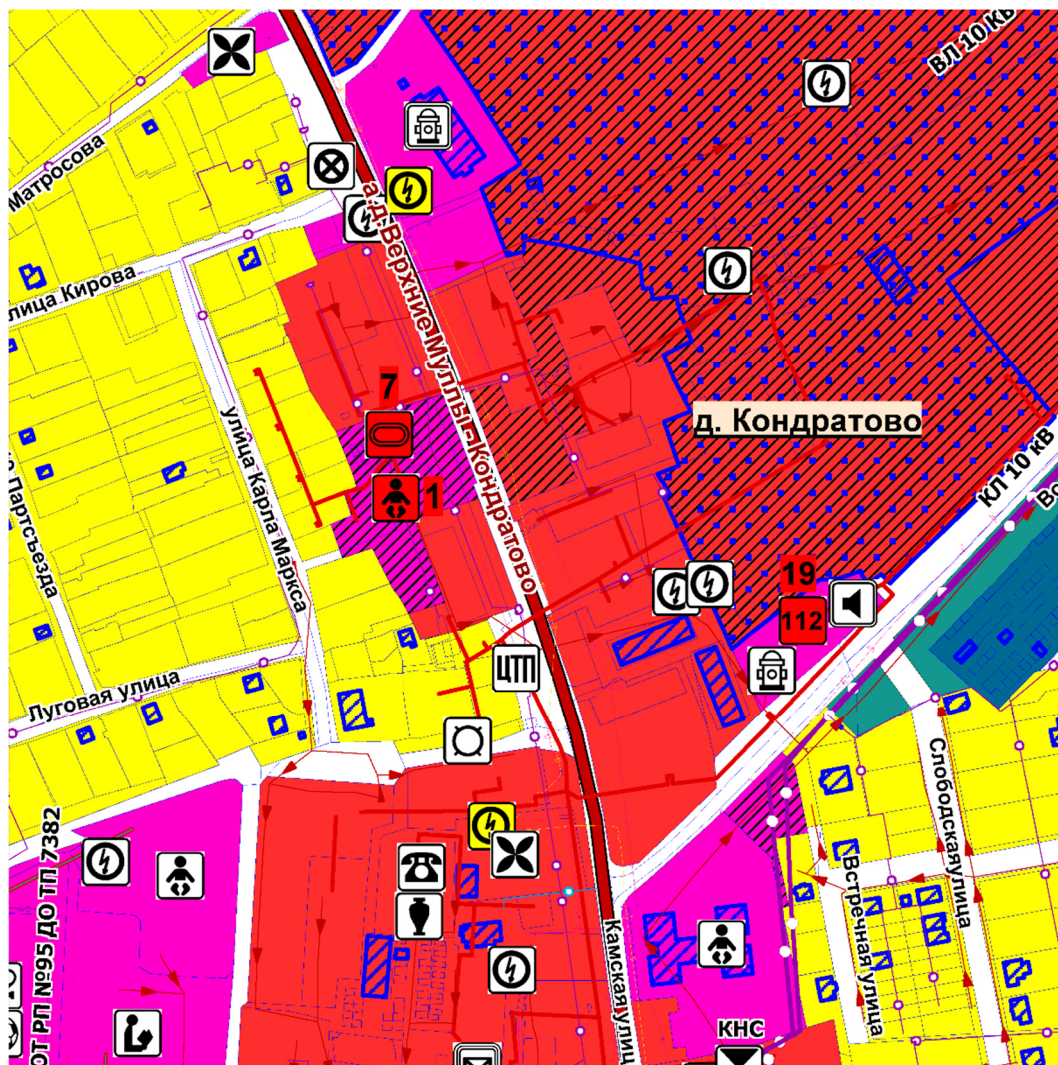

**Фрагмент карты «Карта функциональных зон поселения.
Карта планируемого размещения объектов местного значения д.
Кондратово, д. Берег Камы, д. Заосиново»**
генерального плана муниципального образования «Кондратовское сельское
поселение» Пермского муниципального района Пермского края,
утвержденного решением Совета депутатов Кондратовского сельского
поселения от 28.02.2014 № 33 (в редакции решения Земского собрания
Пермского муниципального района Пермского края от 28.09.2017 № 252, от
27.06.2019 № 407, от 25.02.2021 № 112)

М 1:5000

Примечание:

1. условные обозначения представлены на стр. 4 данного документа;
2. экспликация объектов представлена на стр. 5 данного документа.

**Фрагмент карты «Карта функциональных зон поселения.
Карта планируемого размещения объектов местного значения д.
Кондратово, д. Берг Камы, д. Заосиново»**
генерального плана муниципального образования «Кондратовское сельское
поселение» Пермского муниципального района Пермского края,
утвержденного решением Совета депутатов Кондратовского сельского
поселения от 28.02.2014 № 33 (в редакции решения Земского собрания
Пермского муниципального района Пермского края от 28.09.2017 № 252, от
27.06.2019 № 407, от 25.02.2021 № 112)

М 1:5000

Примечание:

1. условные обозначения представлены на стр. 4 данного документа;
2. экспликация объектов представлена на стр. 5 данного документа.

**Фрагмент карты «Карта функциональных зон поселения.
Карта планируемого размещения объектов местного значения д.
Кондратово, д. Берег Камы, д. Заосиново»**
генерального плана муниципального образования «Кондратовское сельское
поселение» Пермского муниципального района Пермского края,
утвержденного решением Совета депутатов Кондратовского сельского
поселения от 28.02.2014 № 33 (в редакции решения Земского собрания
Пермского муниципального района Пермского края от 28.09.2017 № 252, от
27.06.2019 № 407, от 25.02.2021 № 112)