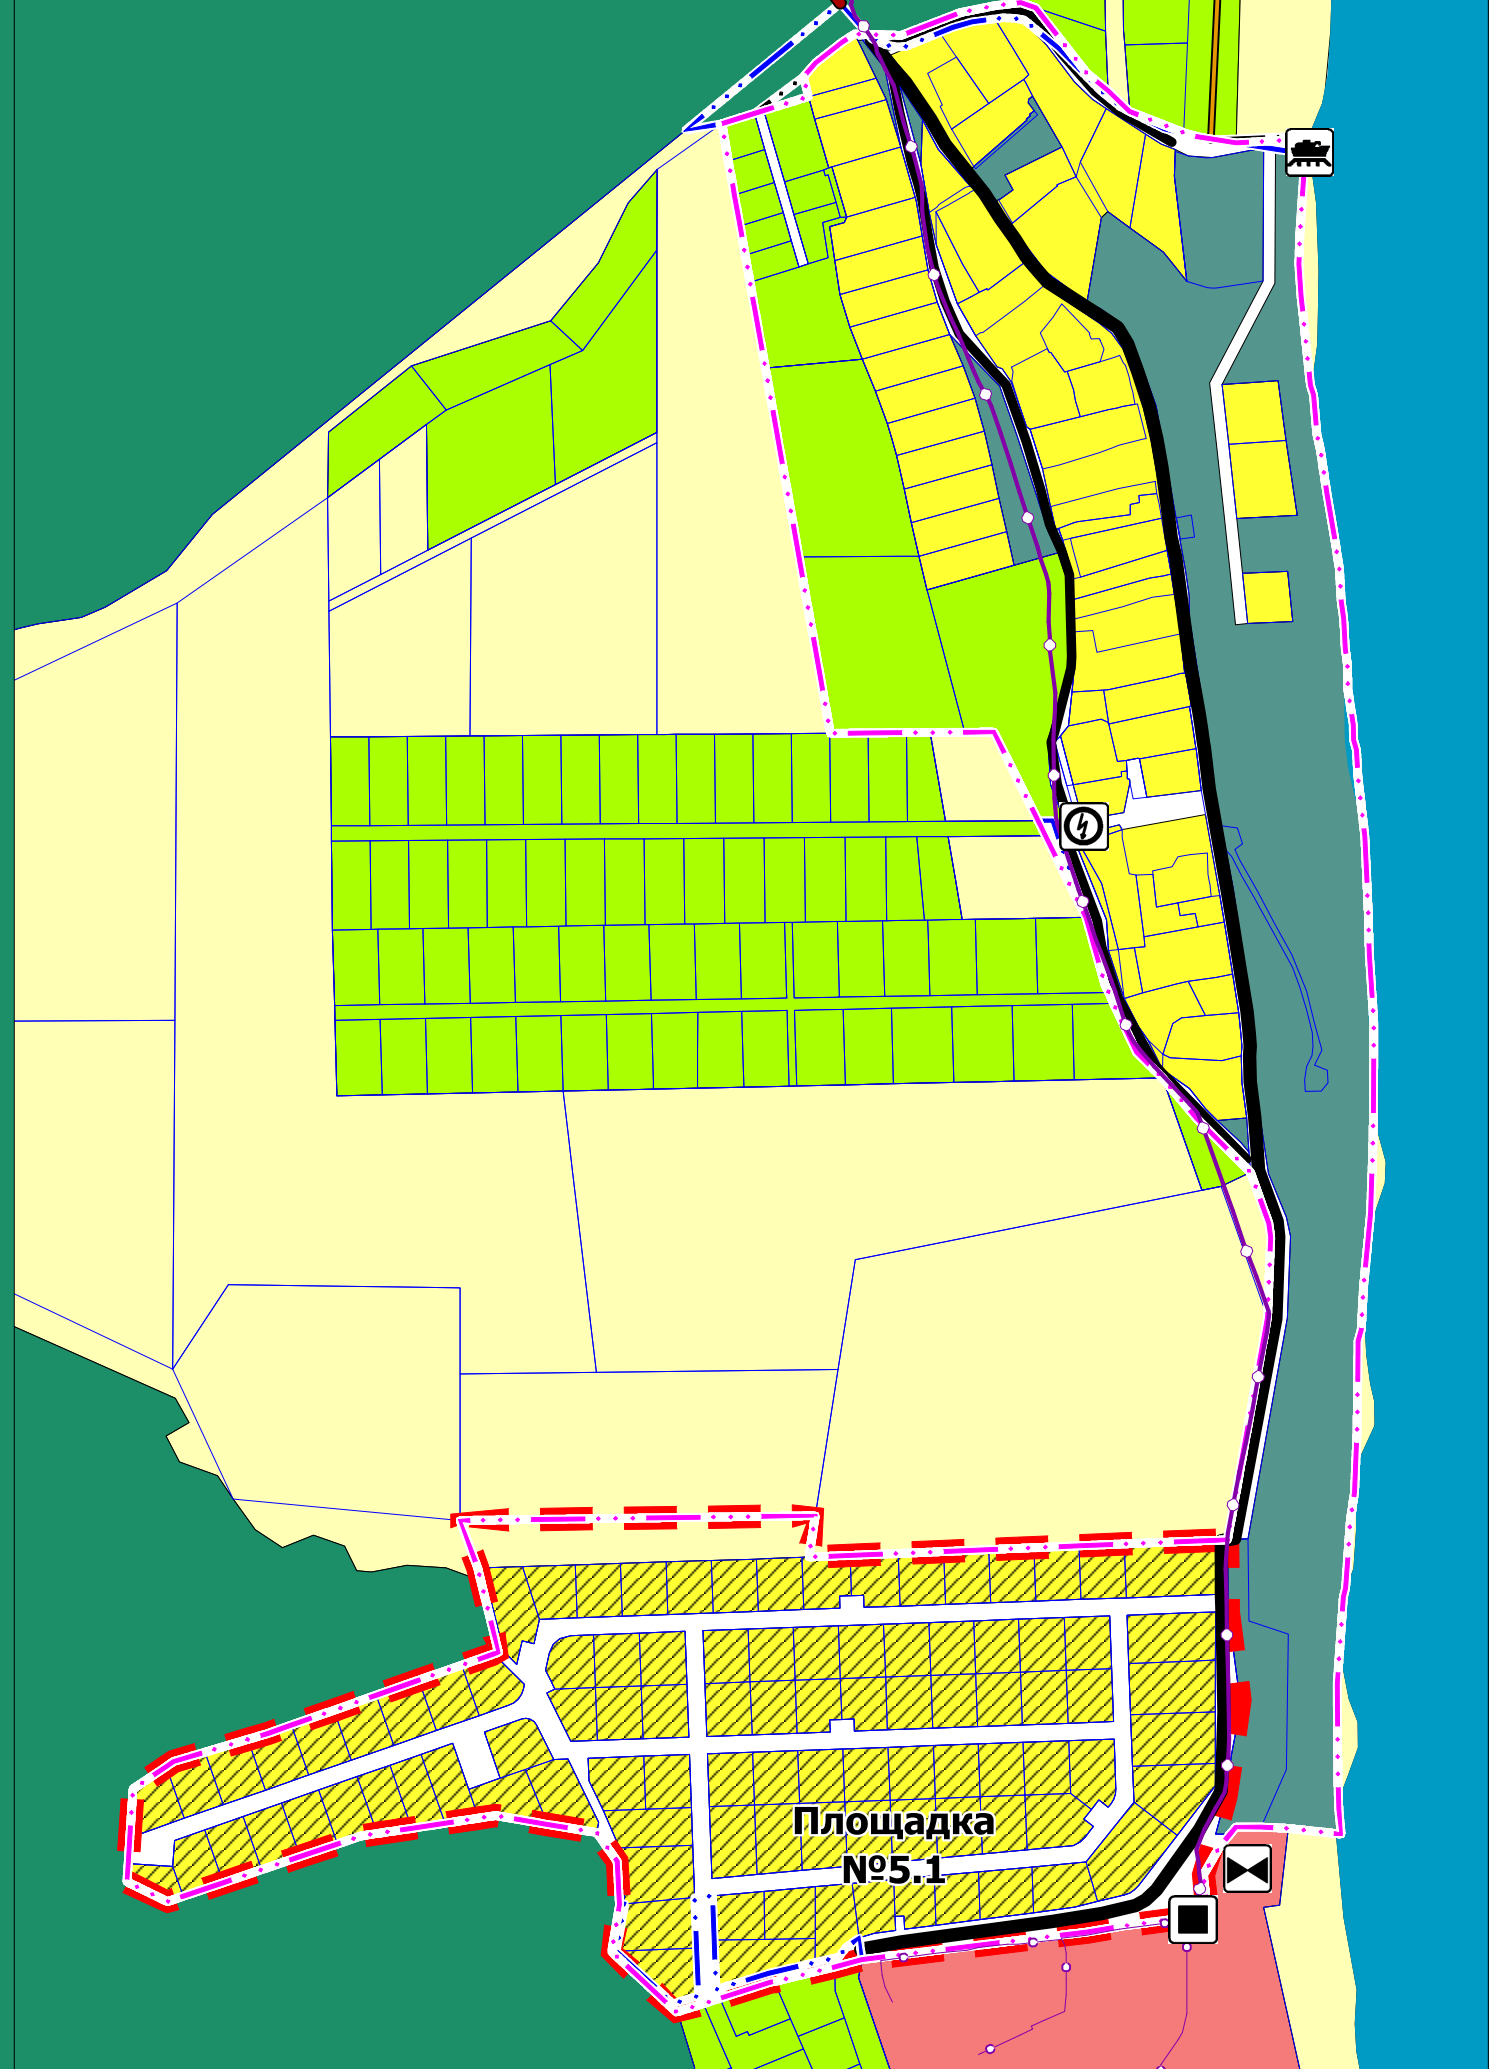

1. Пункт редуцирования газа (ПРГ)
   - Газопровод распределительный
   - Источник тепловой энергии
   - Центральный тепловой пункт
   - Теплопровод распределительный (квартирный)
   - Насосная станция
   - Водонапорная башня
   - Водонапорная башня
   - Артезианская скважина
   - Водопровод
   - Канализация самотечная
   - Очистные сооружения (КОС)
   - Канализационная насосная станция (КНС)
   - Объекты инженерной защиты от опасных геологических процессов
   - Сооружения для защиты от затопления и подтопления
   - Места погребения
   - Кладбище
2. **Объекты, оказывающие влияние на развитие территории**
3. Вертодром
   - Предприятие по разведению лошадей и прочих животных семейства лошадиных
   - Предприятие по разведению прочих животных
   - Детский оздоровительный лагерь
   - Объект спорта, включающий раздельно нормируемые спортивные сооружения (объекты) (в т.ч. физкультурно-оздоровительный комплекс)
   - Спортивное сооружение
4. **Иные позиции**
5. Границы земельных участков по сведениям из ЕГРН
   - Территории, предусмотренные в освоении на расчетный срок