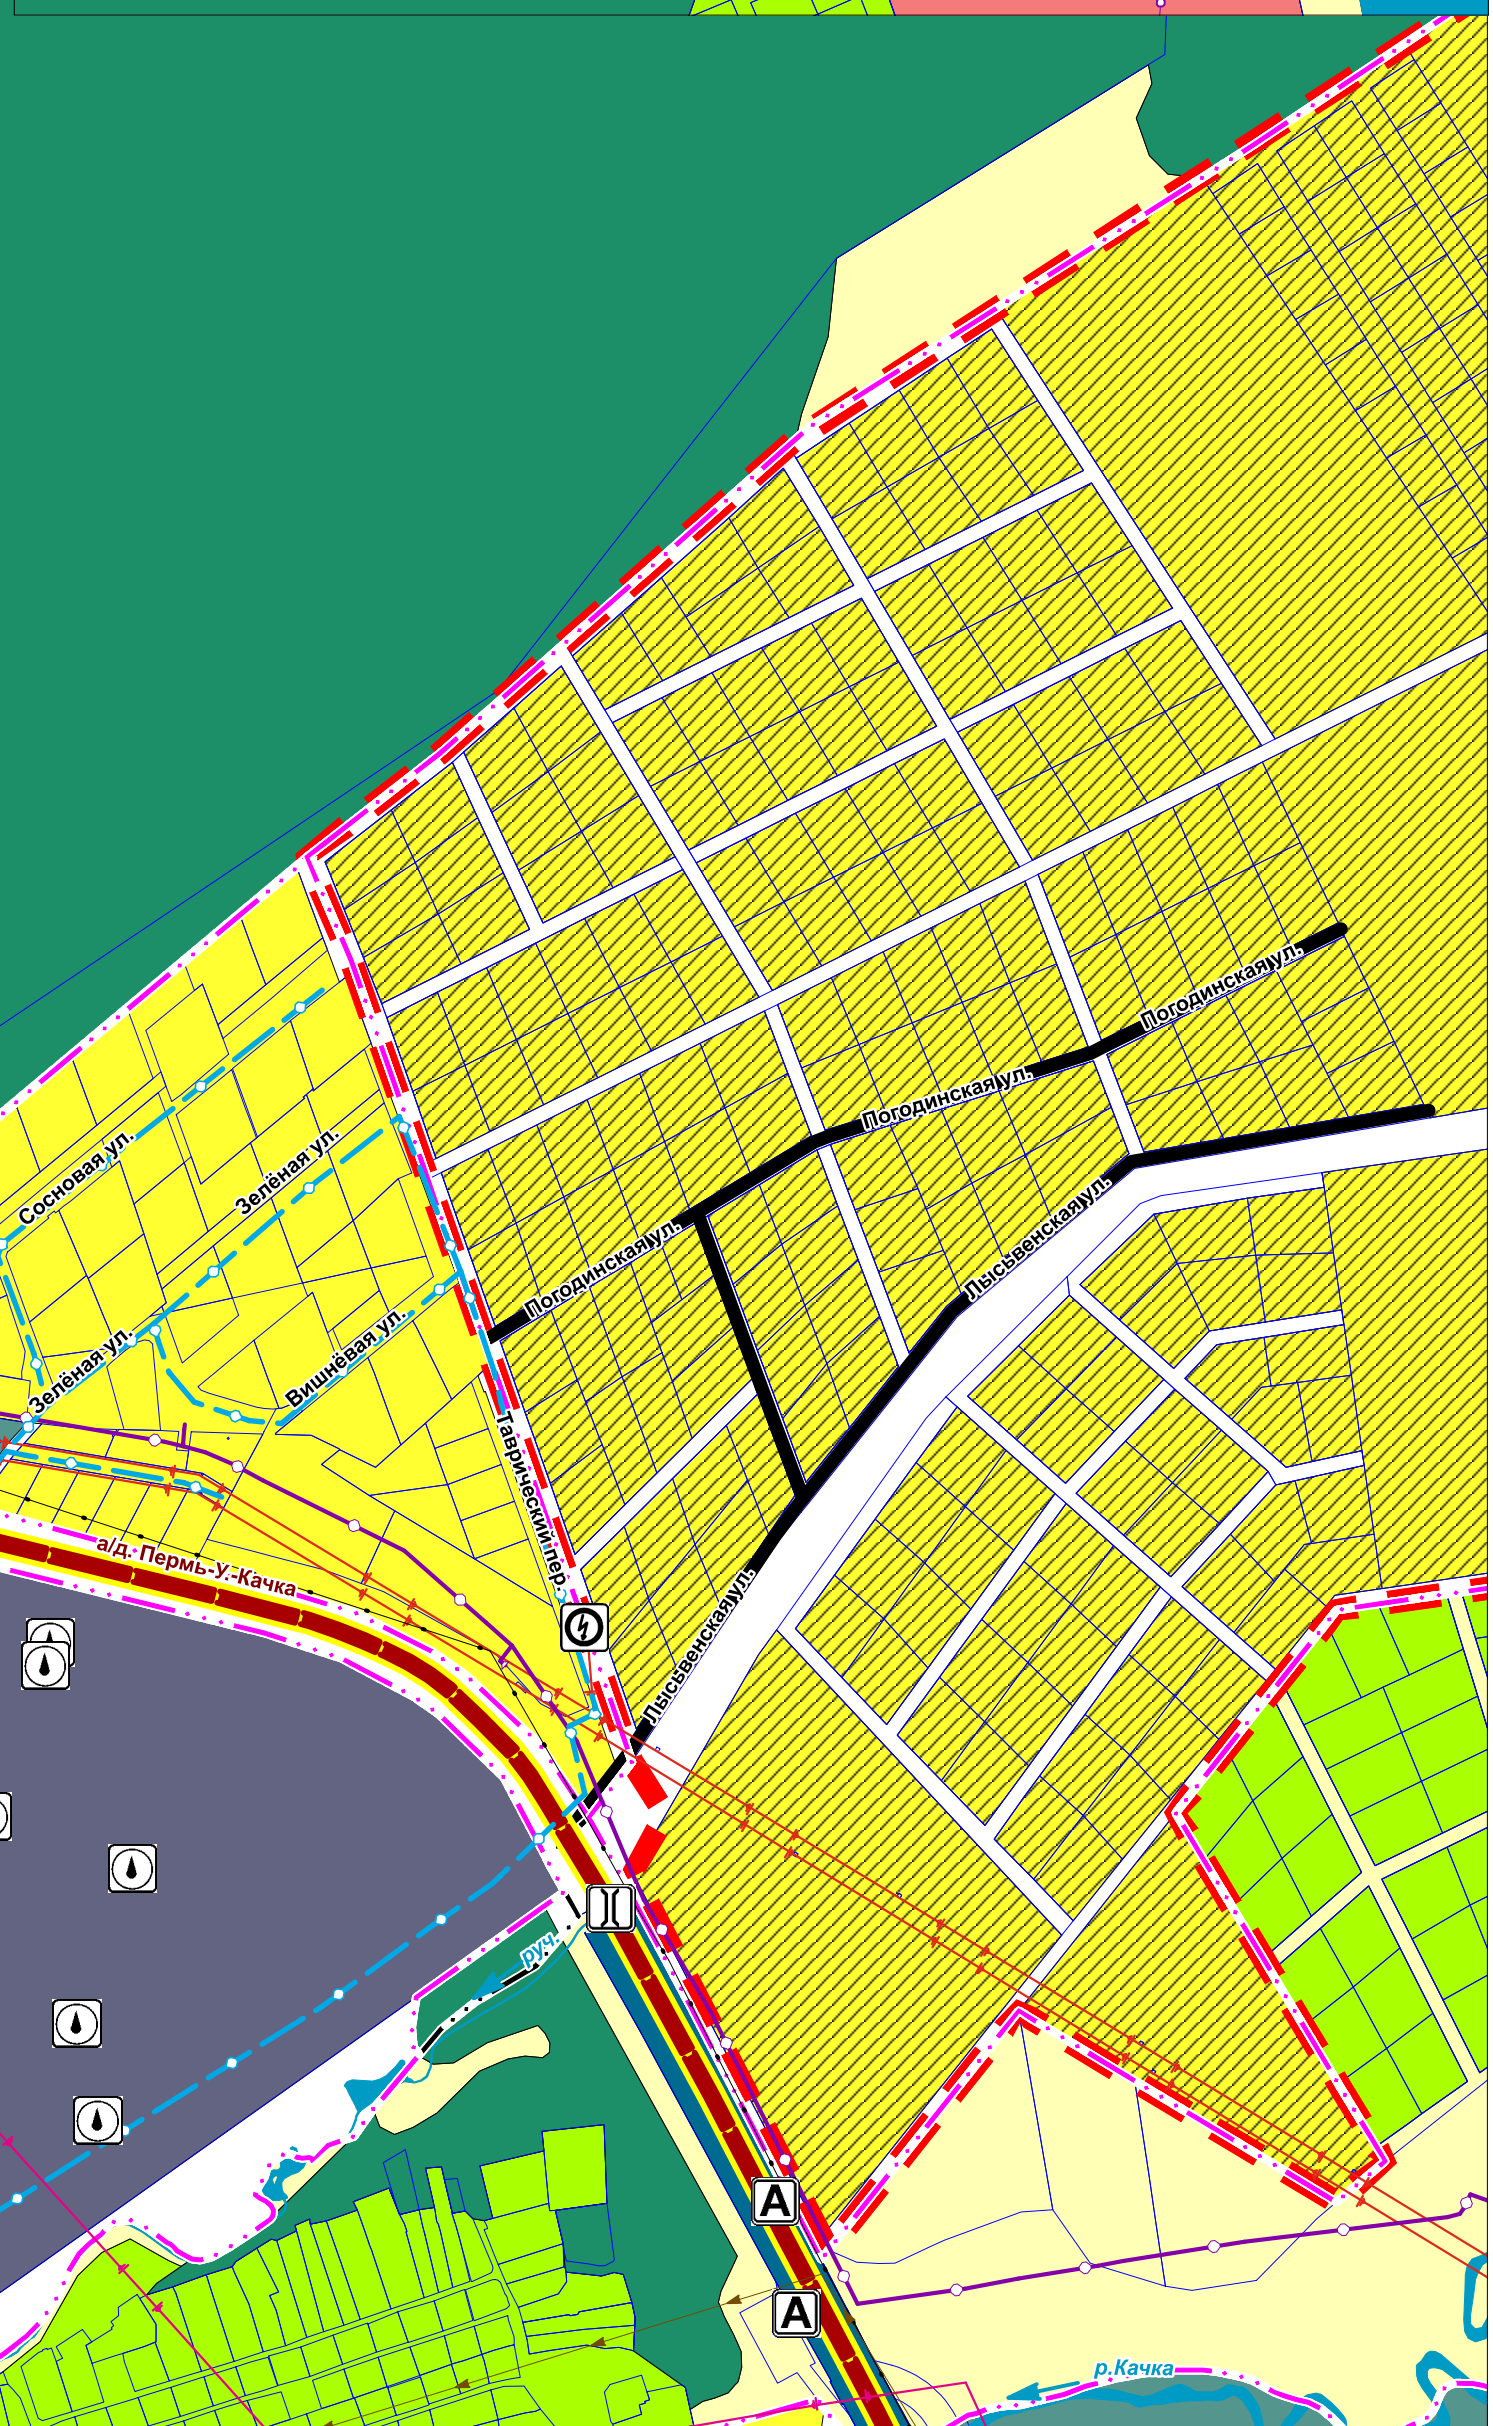

1. Пункт редуцирования газа (ПРГ)
   - Газопровод распределительный
   - Источник тепловой энергии
   - Центральный тепловой пункт
   - Теплопровод распределительный (квартирный)
   - Насосная станция
   - Водонапорная башня
   - Водонапорная башня
   - Артезианская скважина
   - Водопровод
   - Канализация самотечная
   - Очистные сооружения (КОС)
   - Канализационная насосная станция (КНС)
   - Объекты инженерной защиты от опасных геологических процессов
   - Сооружения для защиты от затопления и подтопления
   - Места погребения
   - Кладбище
2. **Объекты, оказывающие влияние на развитие территории**
3. Вертодром
   - Предприятие по разведению лошадей и прочих животных семейства лошадиных
   - Предприятие по разведению прочих животных
   - Детский оздоровительный лагерь
   - Объект спорта, включающий раздельно нормируемые спортивные сооружения (объекты) (в т.ч. физкультурно-оздоровительный комплекс)
   - Спортивное сооружение
4. **Иные позиции**
5. Границы земельных участков по сведениям из ЕГРН
   - Территории, предусмотренные в освоении на расчетный срок