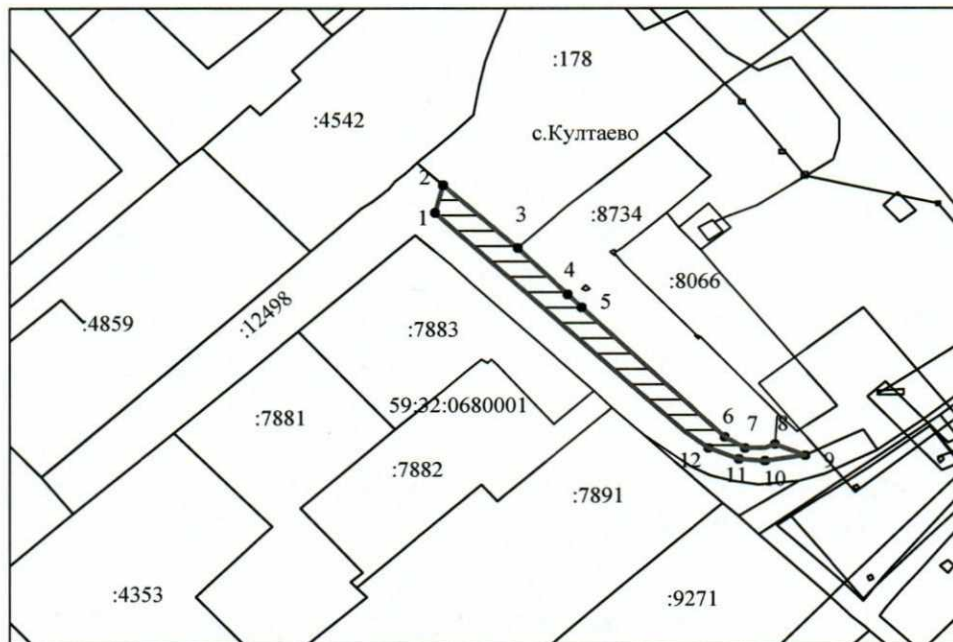

Схема предполагаемых к использованию земель или части земельного участка

Объект: "Строительство ВЛ 0,4кВ для электроснабжения села Култаево (4500047072)"

Местоположение: Пермский край, Пермский район, Култаевское с/п, с. Култаево

Масштаб 1:1500

Условные обозначения:

-  предполагаемые к использованию земли
- граница земельного участка, сведения о котором внесены в ГКН
- 1 характерные точки границы испрашиваемого земельного участка

Координаты характерных точек

№	X	Y
1	505460,17	2214977,26
2	505466,42	2214978,88
3	505452,97	2214993,62
4	505442,94	2215003,63
5	505440,10	2215006,48
6	505412,09	2215034,49
7	505409,61	2215038,69
8	505410,40	2215044,47
9	505408,05	2215050,37
10	505406,82	2215042,70
11	505407,27	2215037,55
12	505409,87	2215031,40