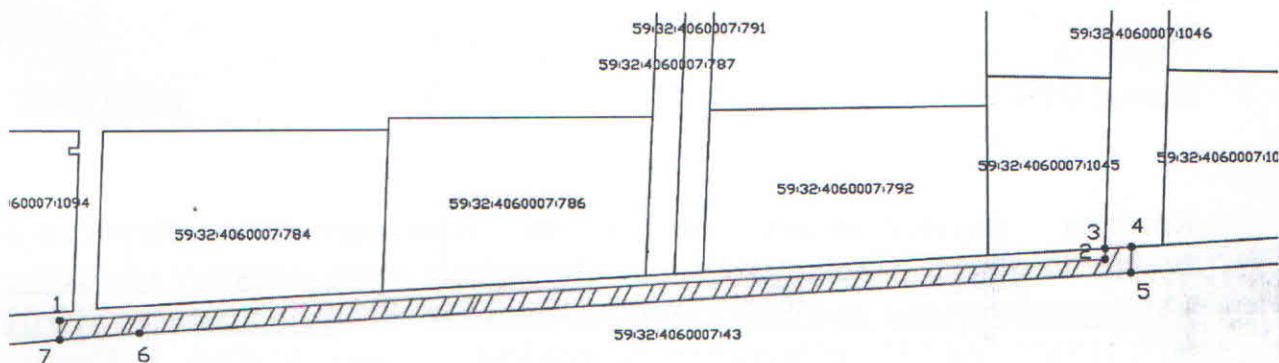

Площадь земель или части земельного участка, кв.м.: 1091

Категория земель: Земли сельскохозяйственного назначения

Вид разрешенного использования земельного участка:

Цель использования: под объекты инженерного оборудования Электроснабжения

Масштаб 1:1500

Координаты характерных точек МСК-5

№	X	Y
1	497263,33	2211230,67
2	497276,13	2211449,17
3	497278,61	2211449,20
4	497278,94	2211454,75
5	497273,03	2211454,57
6	497260,37	2211247,33
7	497258,90	2211230,67
1	497263,33	2211230,67