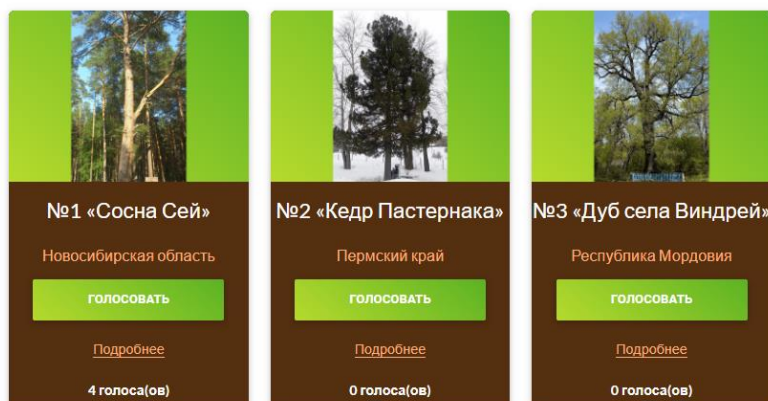

В настоящее время проходит очередной этап Всероссийского конкурса «Деревья – памятники живой природы» (далее – Конкурс).

Список деревьев – участников был утвержден сертифицированной комиссией Всероссийской программы, согласно полученным заявкам участвует 69 номинантов Конкурса, среди которых «Кедр Пастернака» Пермского края.

Предлагаем оказать дальнейшую информационную поддержку данного Конкурса, чтобы жители возглавляемого Вами муниципального образования приняли участие в голосовании с 1 мая по 1 августа 2023 года на сайте: [www.rosdrevo.ru](http://www.rosdrevo.ru) за российское дерево года.

С более подробной информацией можно ознакомиться в инструкции по голосованию (прилагается).

Приложение: на 1 л. в 1 экз.

Заместитель министра

Князева Наталья Александровна  
(342) 236 24 39

Д.В. Полшведкин

## Конкурс «Российское дерево года – 2023» Инструкция по голосованию

- Зайдите на сайт [www.rosdrevo.ru](http://www.rosdrevo.ru)
- Выберите одно понравившееся дерево и нажмите «Голосовать».

Национальный конкурс «Российское дерево года 2023»